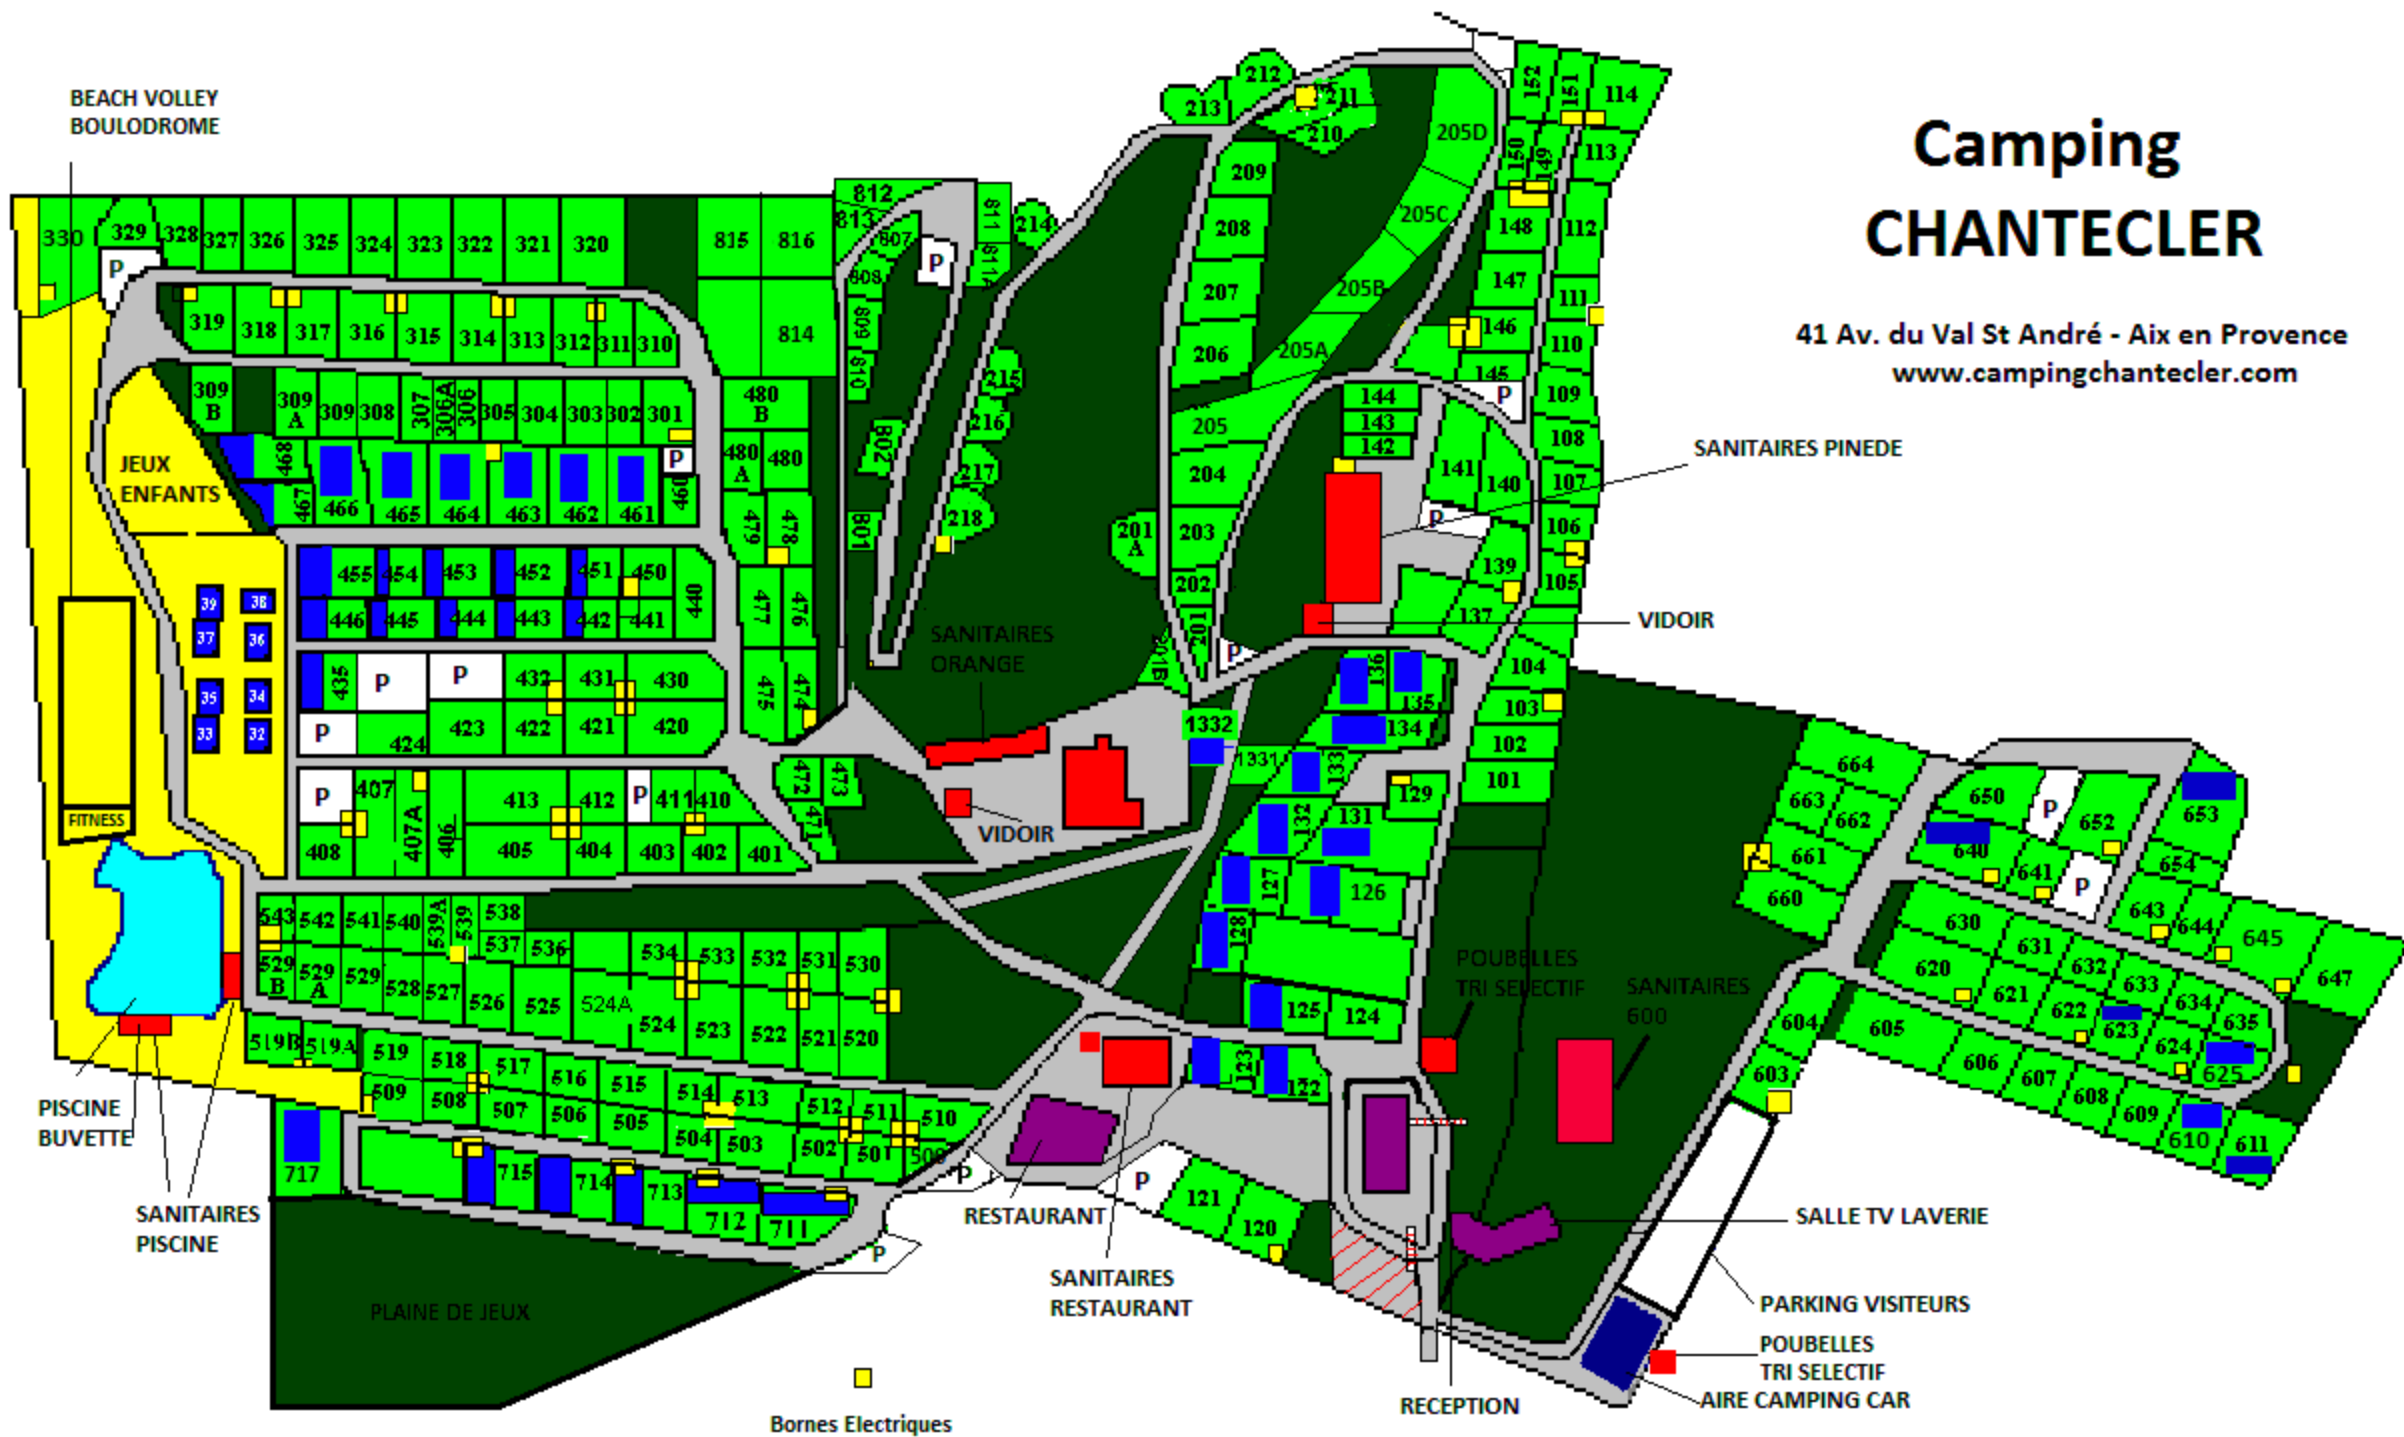

BEACH VOLLEY  
BOULODROME

# Camping CHANTECLER

41 Av. du Val St André - Aix en Provence  
[www.campingchantecler.com](http://www.campingchantecler.com)

SANITAIRES PINEDE

VIDOIR

VIDOIR

RESTAURANT

SANITAIRES  
RESTAURANT

RECEPTION

POUBELLES  
TRI SELECTIF

SANITAIRES  
600

SALLE TV LAVERIE

PARKING VISITEURS

POUBELLES  
TRI SELECTIF

AIRE CAMPING CAR

Bornes Electriques